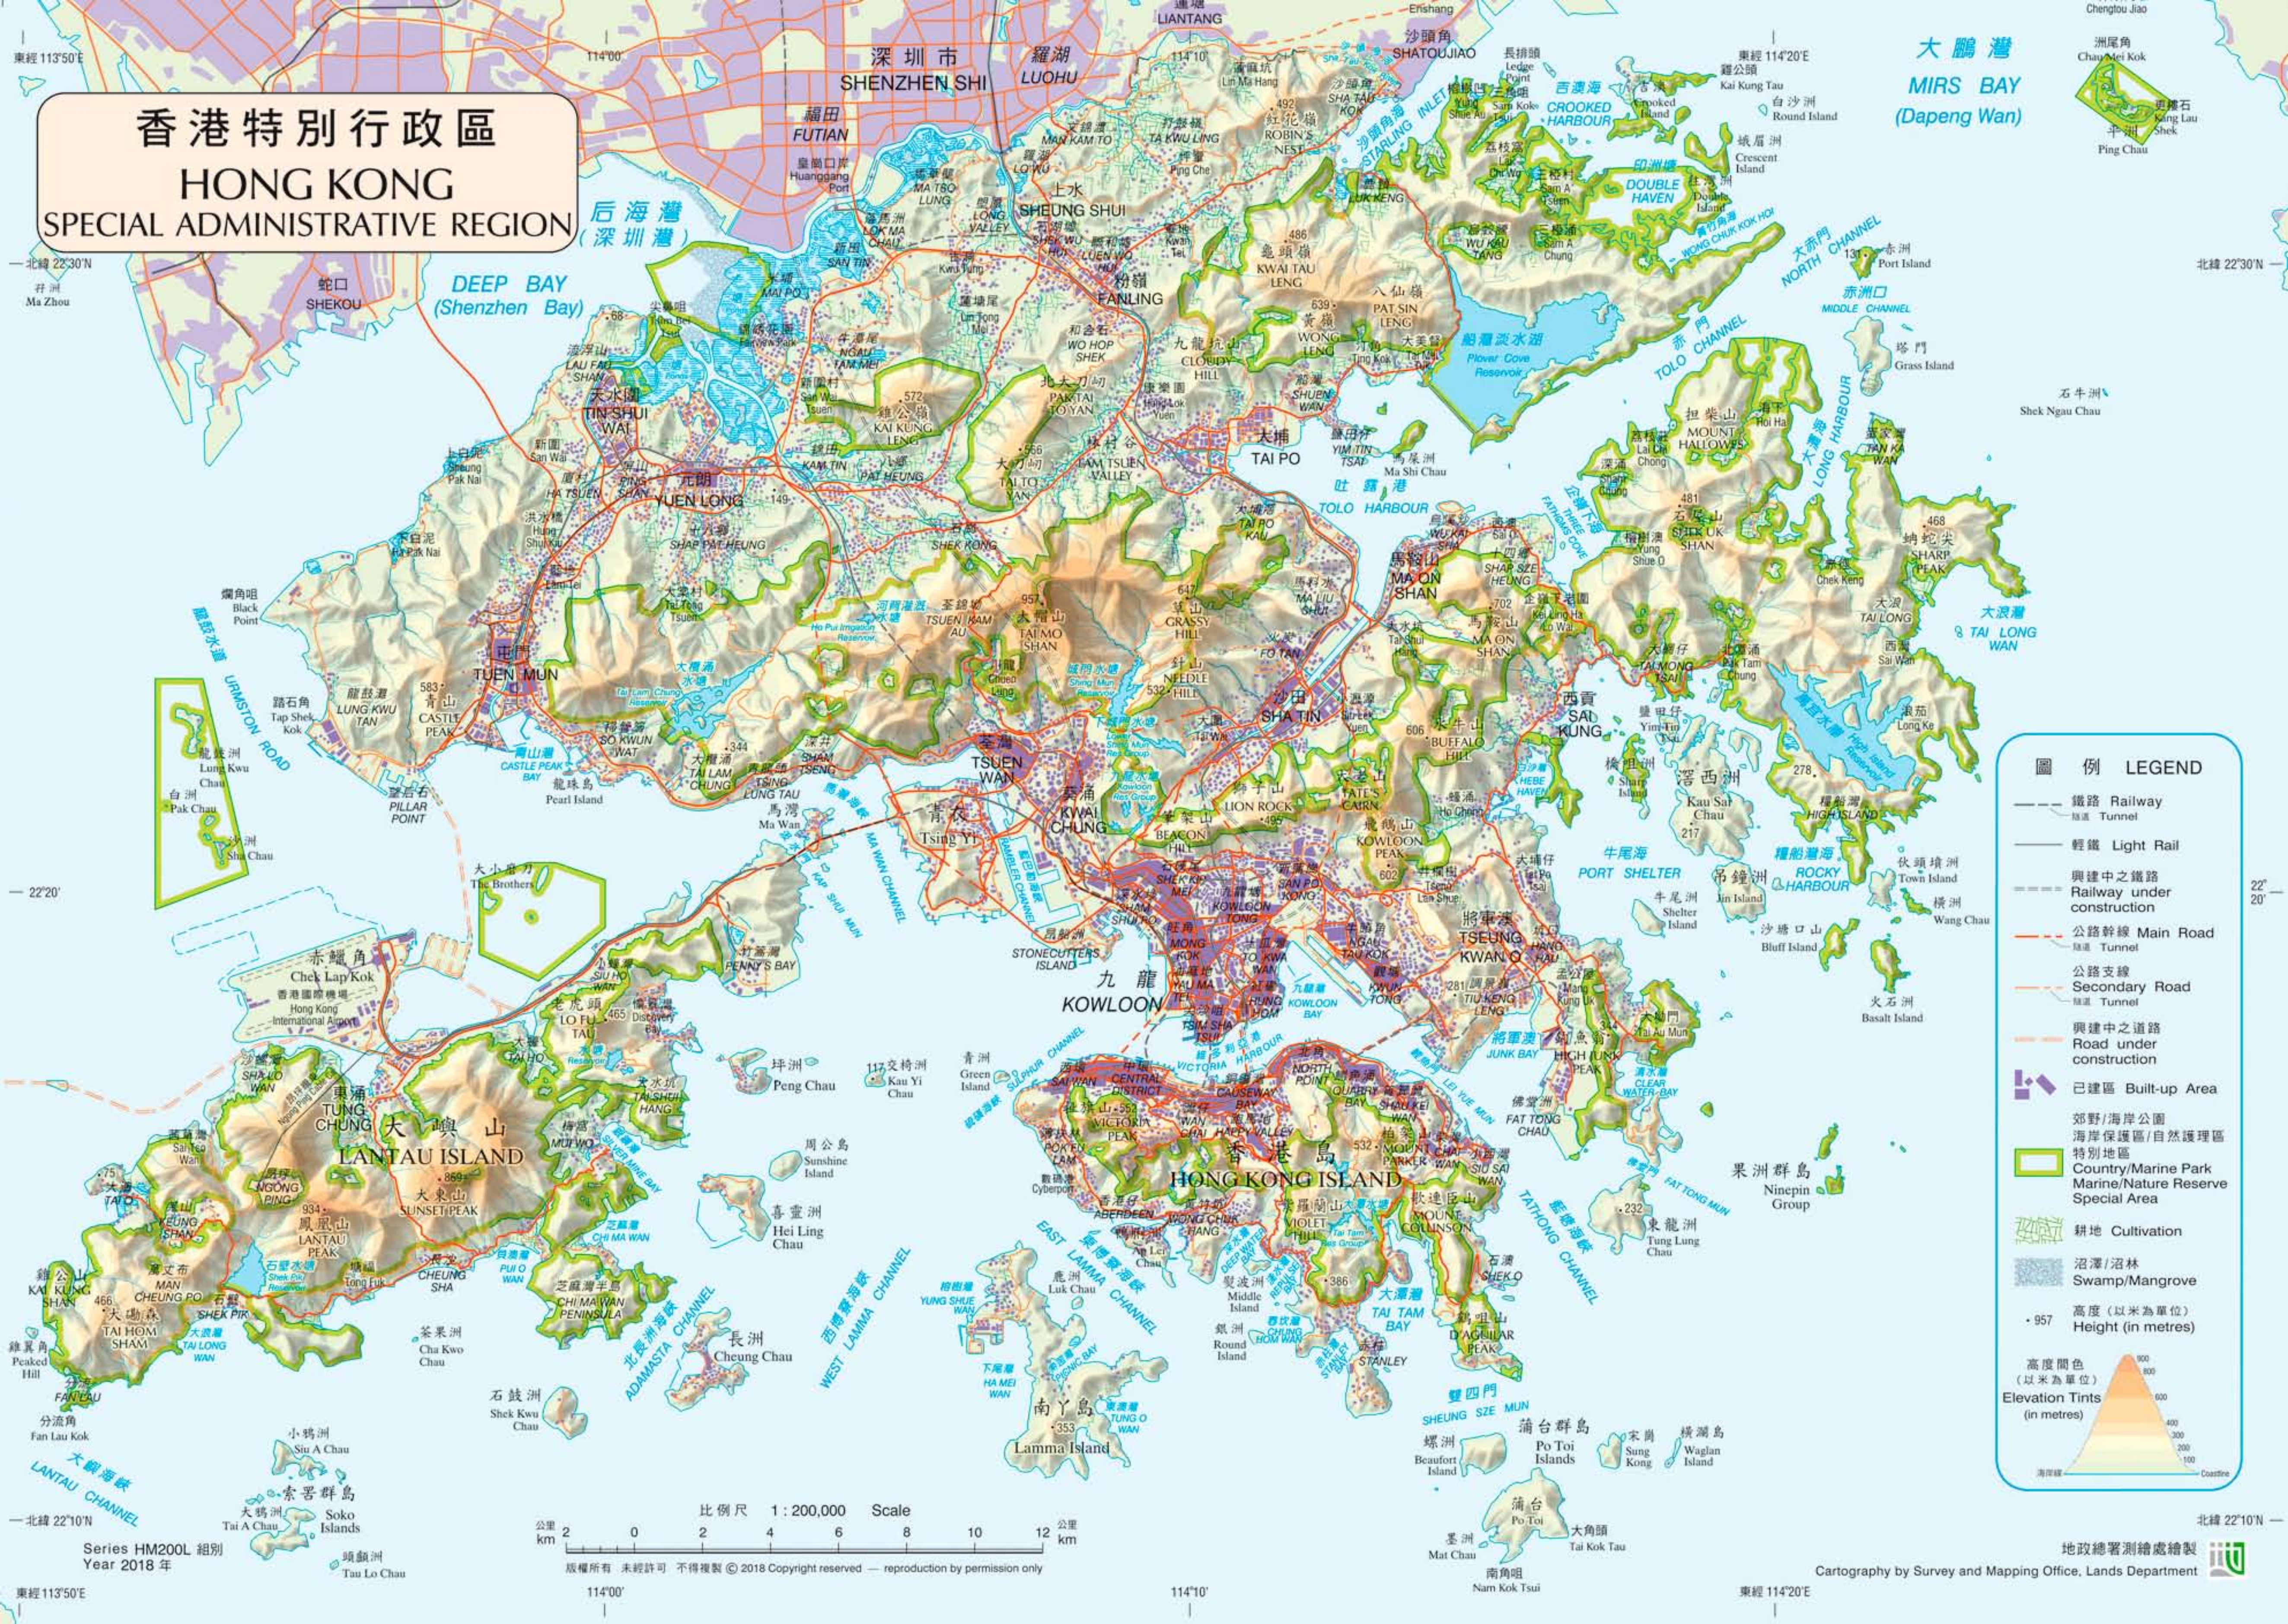

香港特別行政區 HONG KONG SPECIAL ADMINISTRATIVE REGION

圖例 LEGEND

- 鐵路 Railway
- 隧道 Tunnel
- 輕鐵 Light Rail
- 興建中之鐵路 Railway under construction
- 公路幹線 Main Road
- 公路支線 Secondary Road
- 興建中之道路 Road under construction
- 已建區 Built-up Area
- 郊野/海岸公園 Marine/Nature Reserve Special Area
- 耕地 Cultivation
- 沼澤/沼林 Swamp/Mangrove
- 高度 (以米為單位) Height (in metres)
- 高度間色 (以米為單位) Elevation Tints (in metres)

比例尺 1 : 200,000 Scale
 公里 km 2 0 2 4 6 8 10 12 公里 km
 版權所有 未經許可 不得複製 © 2018 Copyright reserved — reproduction by permission only

Series HM200L 組別
 Year 2018 年

地政總署測繪處繪製
 Cartography by Survey and Mapping Office, Lands Department

香港高爾夫球公開賽
11月23-26日
香港哥爾夫球會

香港公開羽毛球錦標賽·世界羽毛球聯會世界超級賽系列
11月21-26日
香港體育館

FIVB 世界女排大獎賽—香港
7月21-23日
香港體育館

香港馬拉松
2月12日

- 馬拉松 / 半馬拉松 (彌敦道—維多利亞公園)
- 十公里 / 十公里輪椅賽 (東區走廊—維多利亞公園)
- 三公里輪椅賽 (灣仔運動場—維多利亞公園)
- 家庭跑 (灣仔運動場—添馬公園)

香港馬術大師賽
2月10-12日
亞洲國際博覽館

維港泳
10月29日
維多利亞港 (尖沙咀公眾碼頭—灣仔金紫荊廣場公眾碼頭)

香港國際龍舟邀請賽
6月2-4日
中環海濱

場地單車世界錦標賽
4月12-16日
香港單車館

香港體育舞蹈節—WDSF 世界體育舞蹈大獎賽 (香港)
7月8-9日
伊利沙伯體育館

世界海洋獨木舟錦標賽 (香港)
11月18-19日
西貢清水灣二灘—赤柱香港航海學校

香港壁球公開賽
11月12-19日
香港足球會
香港壁球中心
香港公園體育館