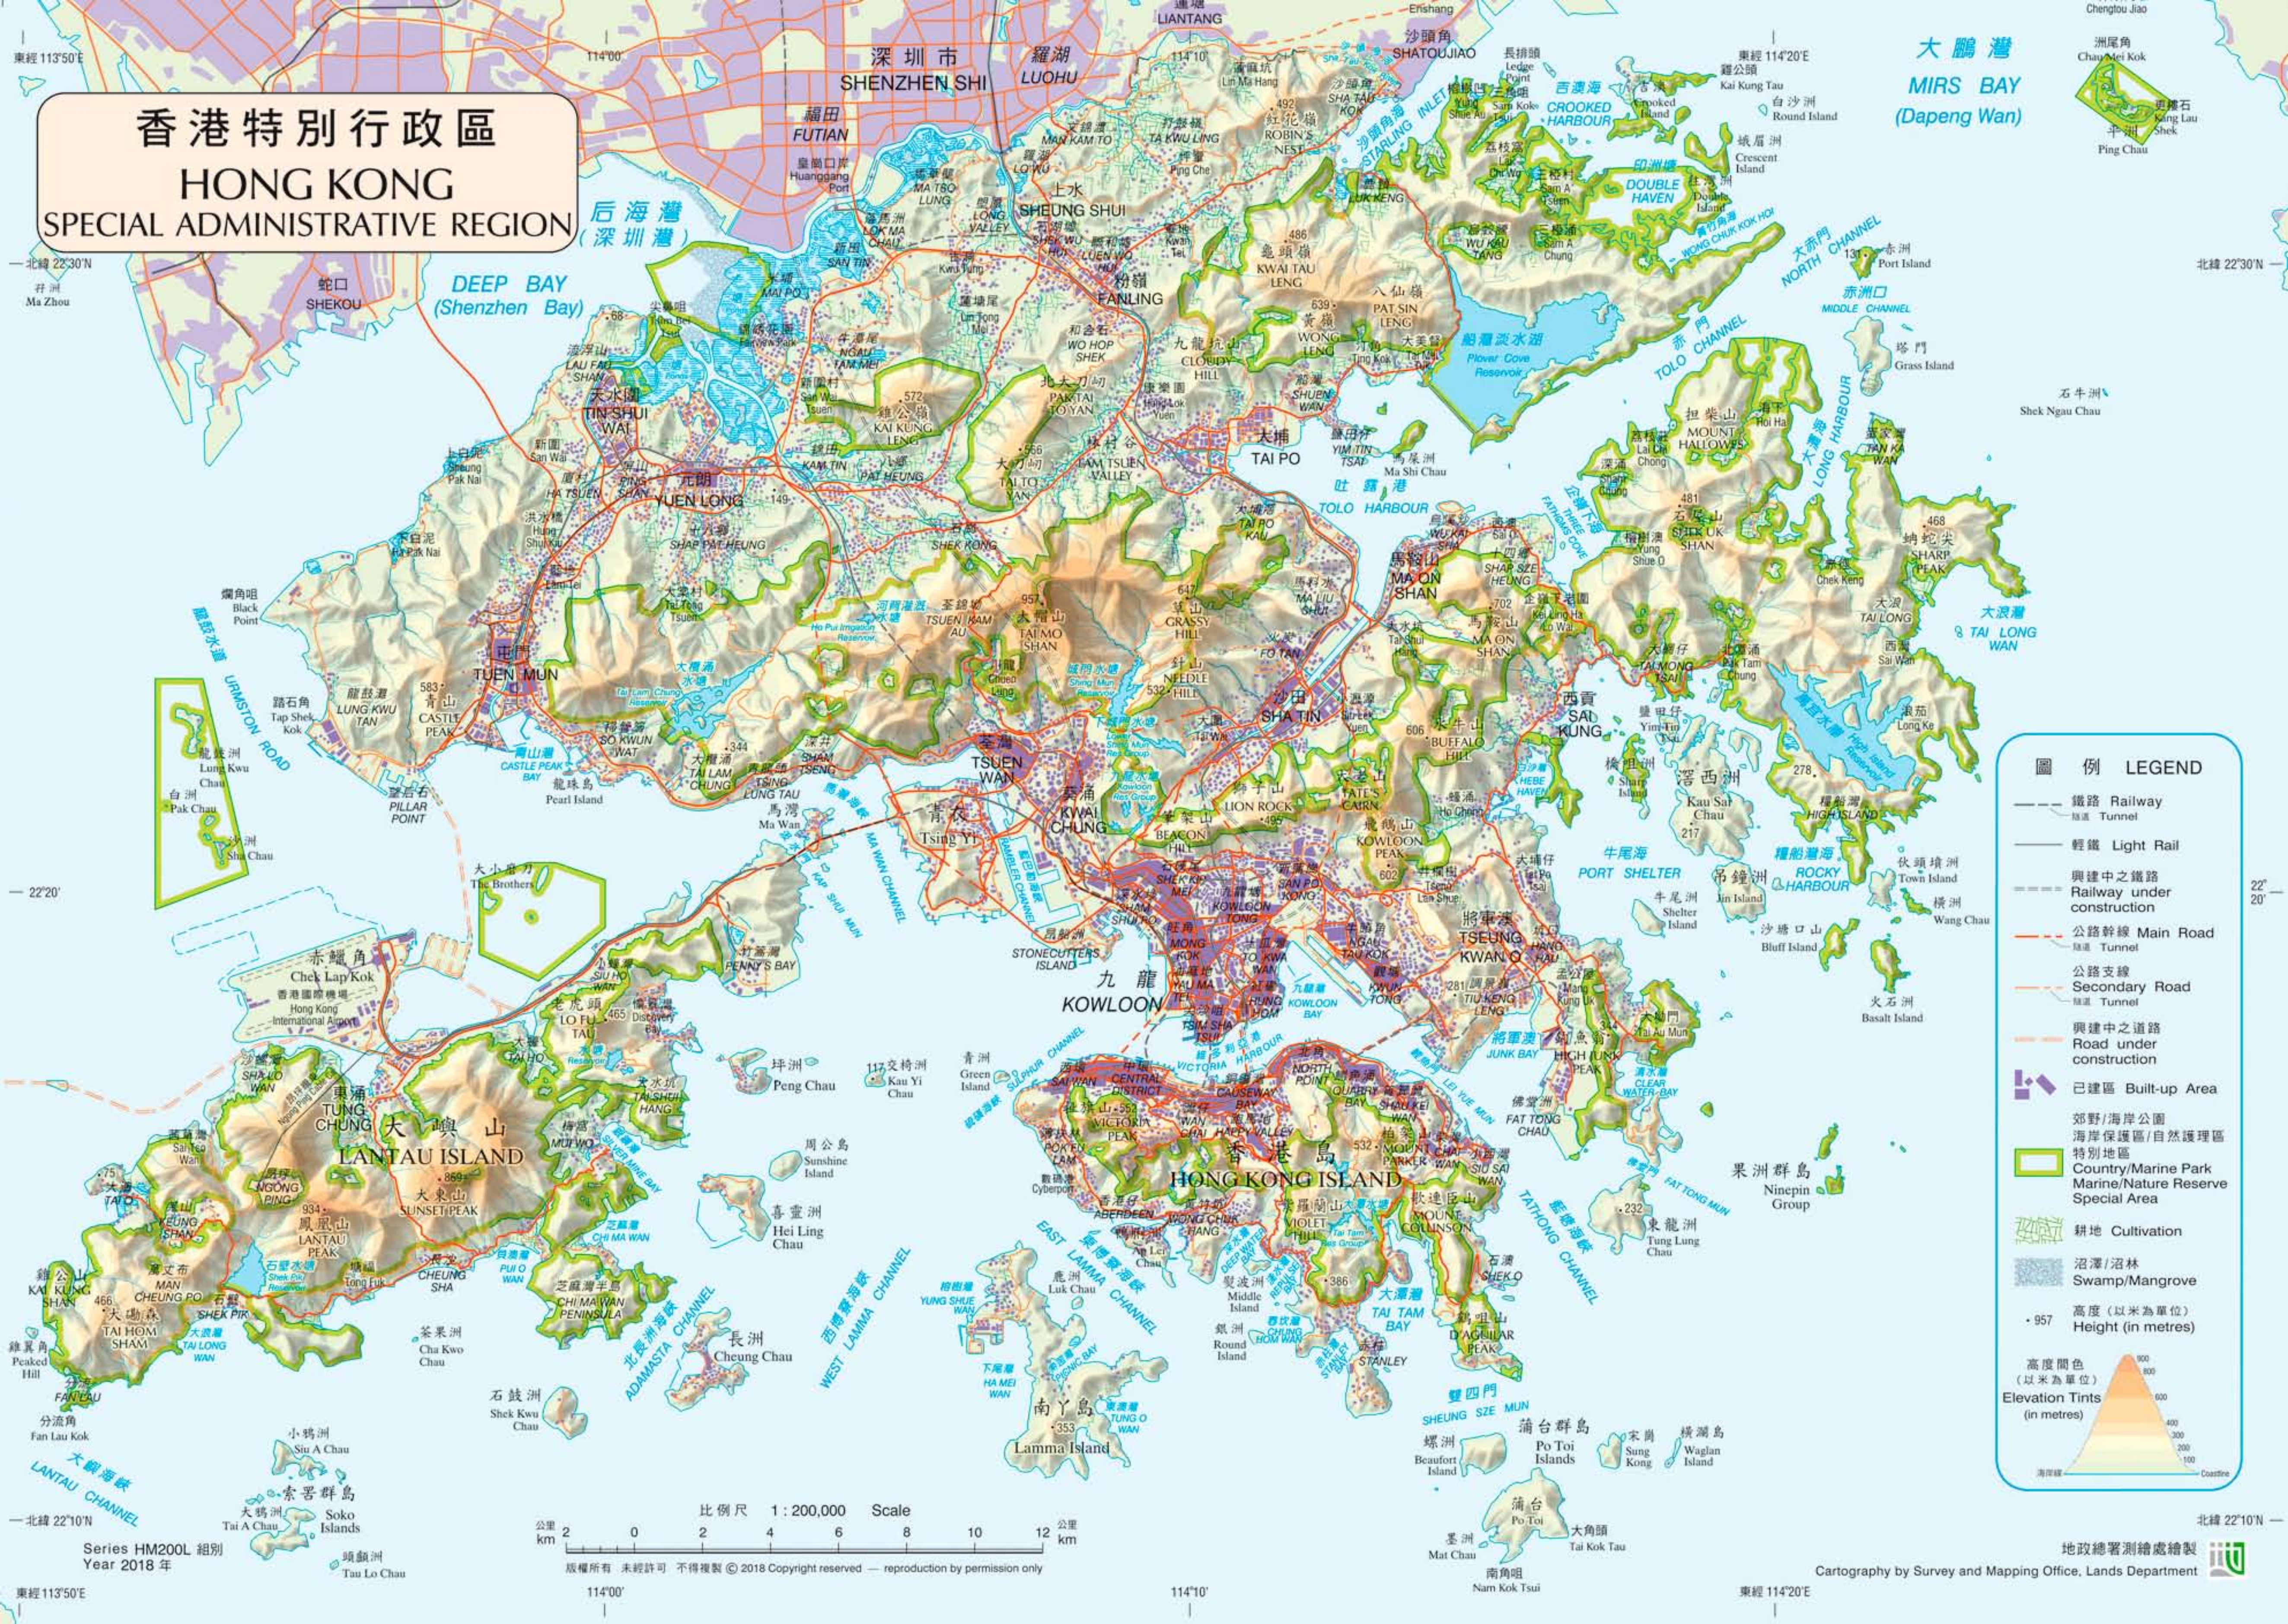

# 香港特別行政區 HONG KONG SPECIAL ADMINISTRATIVE REGION

比例尺 1 : 200,000 Scale  
 公里 km 2 0 2 4 6 8 10 12 公里 km  
 版權所有 未經許可 不得複製 © 2018 Copyright reserved — reproduction by permission only

Series HM200L 組別  
 Year 2018 年

地政總署測繪處繪製  
 Cartography by Survey and Mapping Office, Lands Department

**香港馬拉松**  
2月12日

- 馬拉松 / 半馬拉松 (彌敦道—維多利亞公園)
- 十公里 / 十公里輪椅賽 (東區走廊—維多利亞公園)
- 三公里輪椅賽 (灣仔運動場—維多利亞公園)
- 家庭跑 (灣仔運動場—添馬公園)

**香港高爾夫球公開賽**  
11月23-26日  
香港哥爾夫球會

**香港公開羽毛球錦標賽·世界羽毛球聯會世界超級賽系列**  
11月21-26日  
香港體育館

**FIVB 世界女排大獎賽—香港**  
7月21-23日  
香港體育館

**香港馬術大師賽**  
2月10-12日  
亞洲國際博覽館

**維港泳**  
10月29日  
維多利亞港 (尖沙咀公眾碼頭—灣仔金紫荊廣場公眾碼頭)

**香港國際龍舟邀請賽**  
6月2-4日  
中環海濱

**場地單車世界錦標賽**  
4月12-16日  
香港單車館

**香港體育舞蹈節—WDSF 世界體育舞蹈大獎賽 (香港)**  
7月8-9日  
伊利沙伯體育館

**世界海洋獨木舟錦標賽 (香港)**  
11月18-19日  
西貢清水灣二灘—赤柱香港航海學校